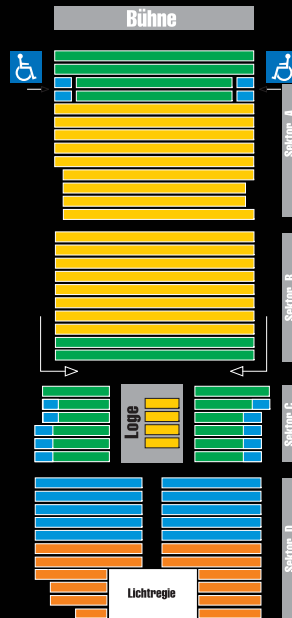

Fr. und Sa. 19.30 Uhr

■ Preiskategorie 1	CHF	119.—
■ Preiskategorie 2	CHF	109.—
■ Preiskategorie 3	CHF	89.—
■ Preiskategorie 4	CHF	69.—

Preise exkl. VVK- und Bearbeitungsgebühren. Im Ticketpreis inbegriffen: Fahrt mit ZVV, Zone 10 (Stadt Zürich, 2. Klasse)